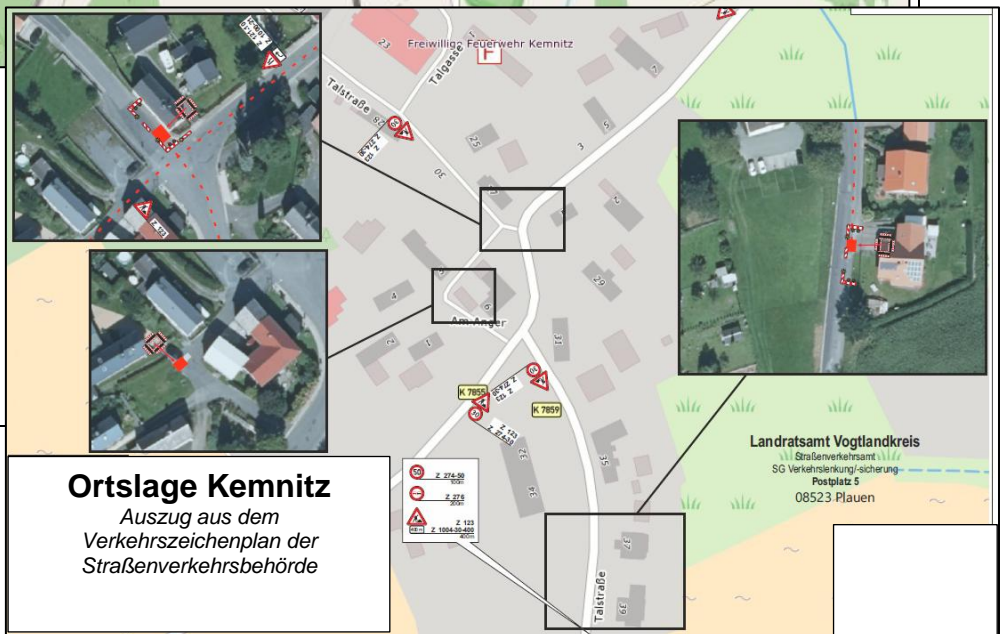

1. Aktualisierung/Verlängerung

Fahrplaninformation Nr. 081/2026

Ansprechpartner:

Tourismus- und
Verkehrszentrale,
Tel. 03744-19449

Weischlitz-Kemnitz, halbseitige Sperrungen im Ort

05.05.2026 bis ~~29.05.2026~~ 06.07.2026

Verantwortlich	Inhalt / Folgende Änderungen im Linienverkehr:
	<ul style="list-style-type: none"> • In Kemnitz werden Bauarbeiten unter halbseitiger Sperrung durchgeführt.
	<ul style="list-style-type: none"> • SchulBus-Fahrten von Grobau nach Kemnitz müssen mit Wende in Grobau via Gutenfürst umgeleitet werden, da ein Linksabbiegen in Kemnitz nicht mehr möglich ist. Dies betrifft die Fahrten nach Schulschluss der Linie 483.
	<ul style="list-style-type: none"> • Die Linie 484, Fahrt 409 bedient <i>Reinhardtswalde</i> nicht.
Betroffene Linie(n)	
483	
484	
47	

Ortslage Kemnitz
Auszug aus dem Verkehrszeichenplan der Straßenverkehrsbehörde