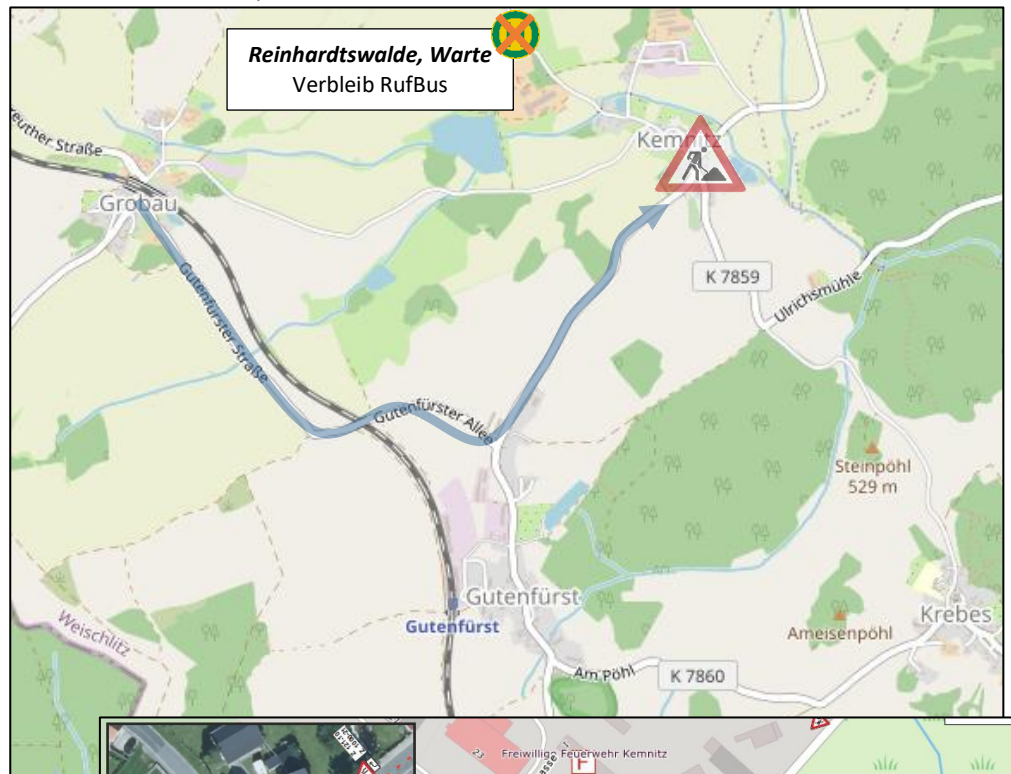

1. Aktualisierung/Verlängerung

Fahrplaninformation Nr. 081/2026

Ansprechpartner:

Tourismus- und
Verkehrszentrale,
Tel. 03744-19449

Weischlitz-Kemnitz, halbseitige Sperrungen im Ort

05.05.2026 bis ~~29.05.2026~~ 06.07.2026

Verantwortlich	Inhalt / Folgende Änderungen im Linienverkehr:
	<ul style="list-style-type: none"> • In Kemnitz werden Bauarbeiten unter halbseitiger Sperrung durchgeführt.
	<ul style="list-style-type: none"> • SchulBus-Fahrten von Grobau nach Kemnitz müssen mit Wende in Grobau via Gutenfürst umgeleitet werden, da ein Linksabbiegen in Kemnitz nicht mehr möglich ist. Dies betrifft die Fahrten nach Schulschluss der Linie 483.
	<ul style="list-style-type: none"> • Die Linie 484, Fahrt 409 bedient <i>Reinhardtswalde</i> nicht.
Betroffene Linie(n)	
483	
484	
47	

Ortslage Kemnitz
Auszug aus dem Verkehrszeichenplan der Straßenverkehrsbehörde